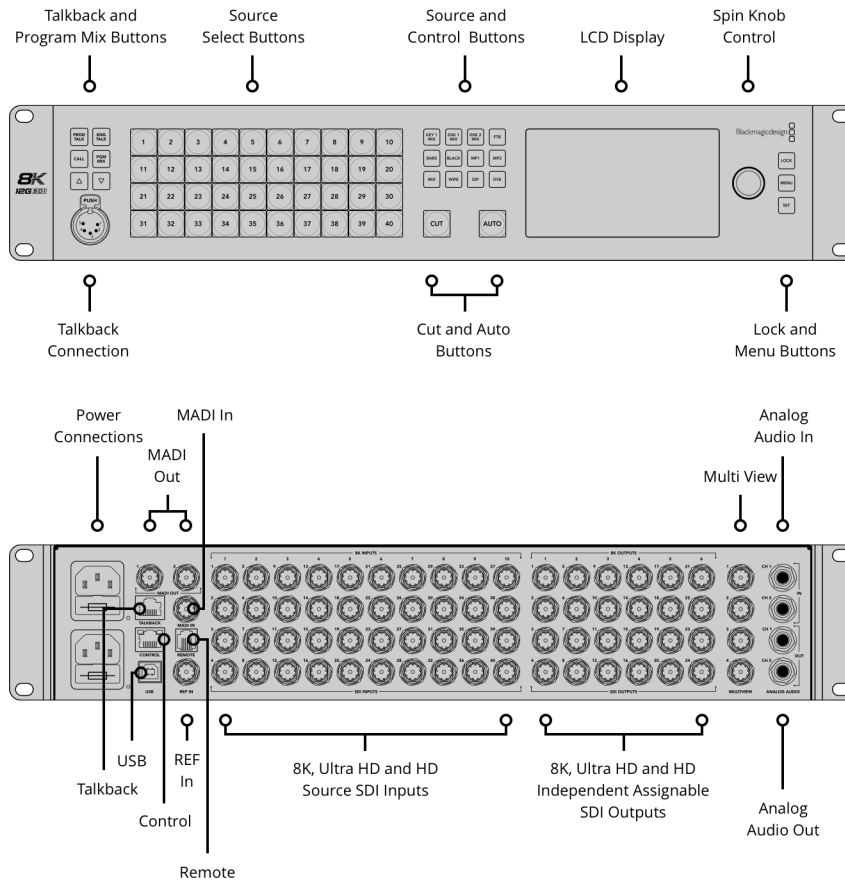

40 x 10-bit 720p, 1080i, 1080p, 2160p; 10 x 4320p commutabili

Uscite audio extra

1 x XLR a 5 pin per talkback

Uscite audio SDI

2 canali integrati su tutte le uscite SDI

Ingressi audio extra

1 x XLR a 5 pin per talkback

4 x fino all'Ultra HD / 1 x in 8K

Uscite multiview SDI

4

Uscite multiview HDMI

No

Connessione pannello di controllo

Ethernet supporta BaseT 10/100/1000; consente la connessione diretta tra il pannello e la chassis, o tramite la rete

Generatore interno di timecode

Sì

Uscita tally

Collegando il dispositivo Blackmagic Design GPI and Tally Interface tramite ethernet (non incluso)

Interfaccia computer

1 x porta USB 2.0

Standard

Standard video SD

Display

Interfaccia Risoluzione minima del monitor di 1366 x 768	Pannello frontale Display LCD per il video; 42 pulsanti LED per la configurazione e la commutazione d'emergenza; 8 pulsanti per sorgenti; 4 pulsanti per transizioni; 6 pulsanti per talkback e mix; manopola di controllo; pulsante Set; pulsante di blocco
--	--